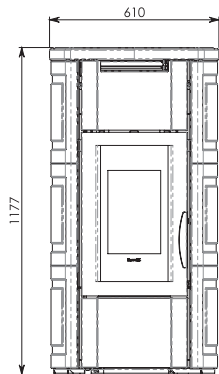

# HRV 160 TOUCH

Disegno tecnico - Dessin technique - Technical drawing

Ravelli®  
il fuoco intelligente

Scarico di sicurezza  
Safety drain  
Groupe de sécurité  
Ø18mm

Entrata aria  
Air inlet  
Prise d'air  
Ø50mm

Uscita fumi  
Flue exit  
Sortie de fumée  
Ø80mm

Mandata impianto  
Heating system delivery  
Départ chauffage  
3/4"

Ritorno impianto  
Heating system return  
Retour chauffage  
3/4"