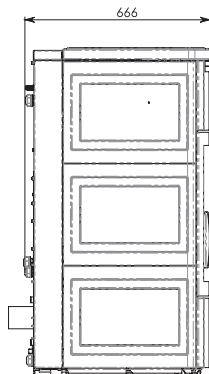

# HRV 160 TOUCH

Disegno tecnico - Dessin technique - Technical drawing

Ravelli®  
il fuoco intelligente

Scarico di sicurezza  
Safety drain  
Groupe de sécurité  
Ø18mm

Entrata aria  
Air inlet  
Prise d'air  
Ø50mm

Uscita fumi  
Flue exit  
Sortie de fumée  
Ø80mm

Mandata impianto  
Heating system delivery  
Départ chauffage  
3/4"

Ritorno impianto  
Heating system return  
Retour chauffage  
3/4"