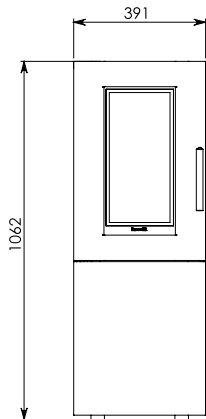

ALFA

Disegno tecnico - Dessin technique - Technical drawing

Ravelli®
il fuoco intelligente

Uscita fumi laterale
Side flue exit
Sortie de fumée laterale
Ø80mm

Entrata aria
Air inlet
Prise d'air
Ø50mm

Uscita fumi posteriore
Rear flue exit
Sortie de fumée postérieure
Ø80mm