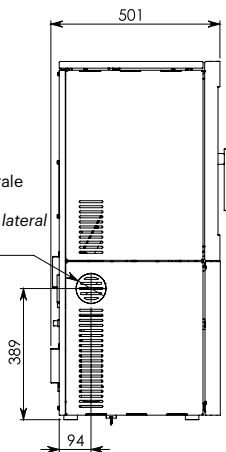

ALFA

Disegno tecnico - Dessin technique - Technical drawing

Ravelli®
il fuoco intelligente

Uscita fumi laterale
Side flue exit
Sortie de fumée laterale
Ø80mm

Entrata aria
Air inlet
Prise d'air
Ø50mm

Uscita fumi posteriore
Rear flue exit
Sortie de fumée postérieure
Ø80mm