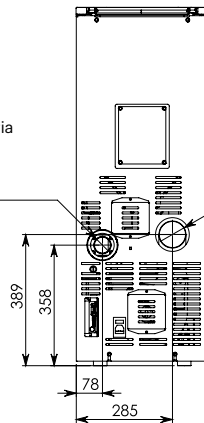

ALFA

Disegno tecnico - Dessin technique - Technical drawing

Ravelli®
il fuoco intelligente

Uscita fumi laterale
Side flue exit
Sortie de fumée laterale
Ø80mm

Entrata aria
Air inlet
Prise d'air
Ø50mm

Uscita fumi posteriore
Rear flue exit
Sortie de fumée postérieure
Ø80mm